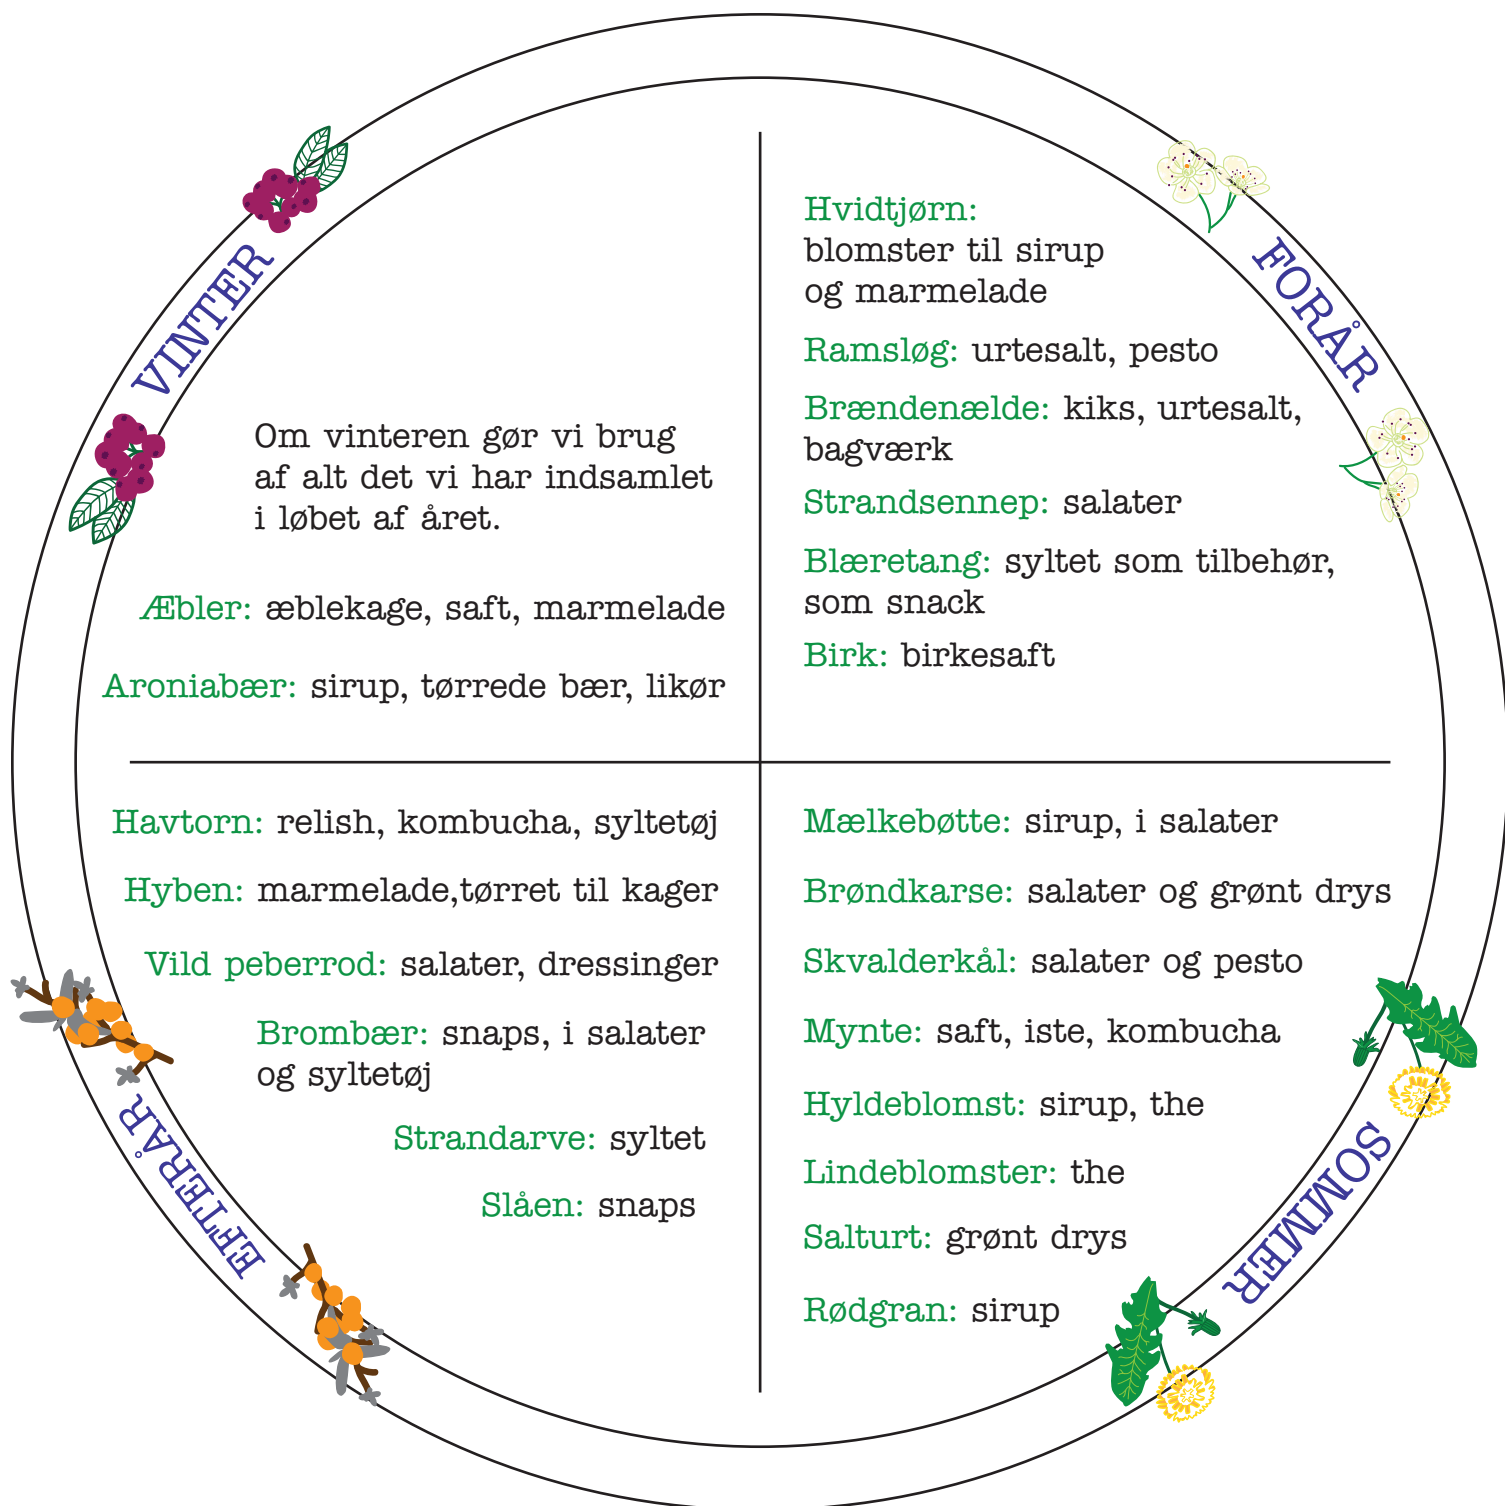

# TRAKTØRSTEDETS ÅRSHJUL

Hvis du vil vide mere kan du låne den grønne 'urter og bær' mappe i disken.

Indimellem afholder vi sanke-workshops, som vi annoncerer på hjemmeside og facebook.